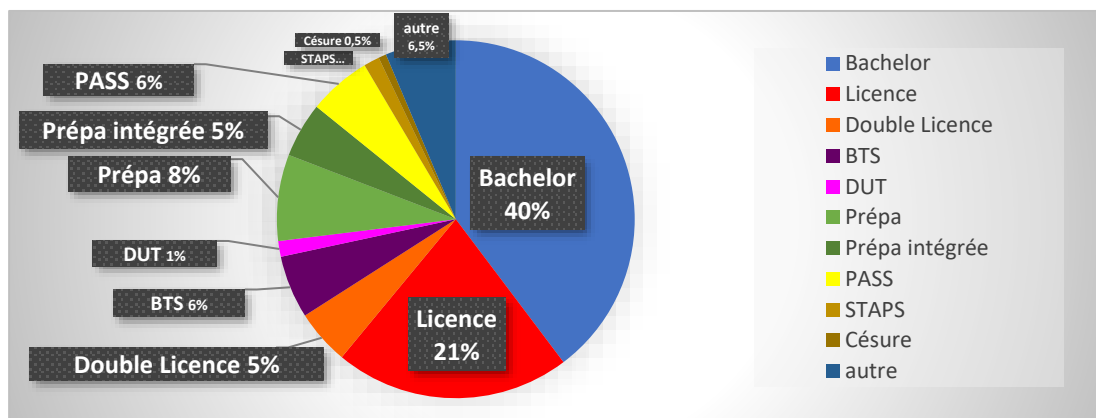

Enquête auprès des bacheliers session 2023

142 réponses sur 186 bacheliers 26/10/2023 soit **76,5% de participation**

4 réponses sur 8 bacheliers STL et 138 sur 178 en section générale

✓ **Parcoursup : résultats avant les épreuves finales (Philosophie et Grand Oral)**

- Plus de 5 réponses positives : 25%
- Entre 2 et 5 réponses positives : 46%
- 1 réponse positive et des vœux en attente : 15%
- Aucune réponse positive mais des vœux en attente : 12%

Soit 86% de nos élèves avec au moins une réponse positive ou plus avant la philo

✓ **Sur Parcoursup, l'élève a été admis dans l'école de son ...**

Soit presque 1 élève sur 2 a obtenu l'école de son 1^{er} choix.

✓ **Principaux Diplômes préparés ou formations :**

✓ Thématiques d'études