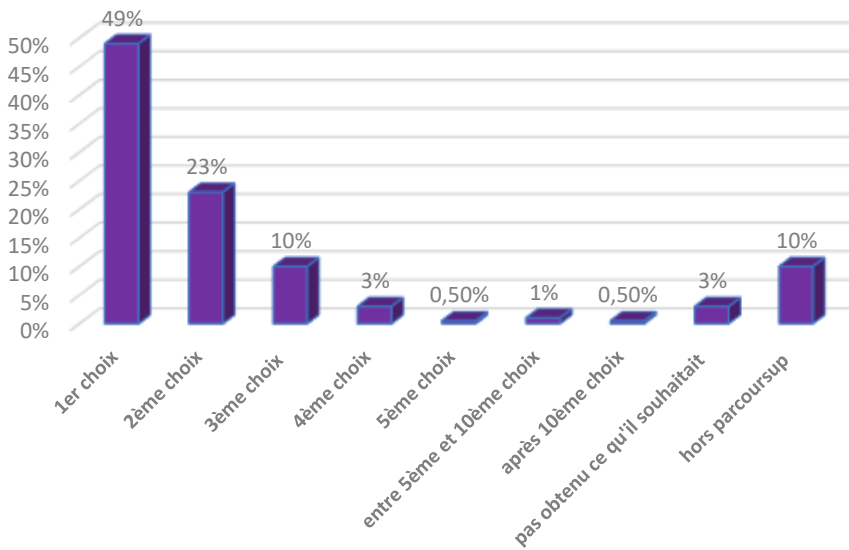

Enquête auprès des bacheliers session 2023

142 réponses sur 186 bacheliers 26/10/2023 soit **76,5% de participation**

4 réponses sur 8 bacheliers STL et 138 sur 178 en section générale

✓ **Parcoursup : résultats avant les épreuves finales (Philosophie et Grand Oral)**

- Plus de 5 réponses positives : 25%
- Entre 2 et 5 réponses positives : 46%
- 1 réponse positive et des vœux en attente : 15%
- Aucune réponse positive mais des vœux en attente : 12%

Soit 86% de nos élèves avec au moins une réponse positive ou plus avant la philo

✓ **Sur Parcoursup, l'élève a été admis dans l'école de son ...**

Soit presque 1 élève sur 2 a obtenu l'école de son 1^{er} choix.

✓ **Principaux Diplômes préparés ou formations :**

✓ Thématiques d'études