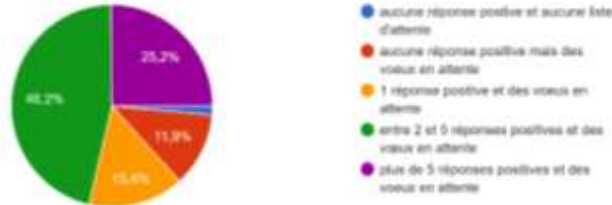

Enquête auprès des bacheliers session 2023

142 réponses sur 186 bacheliers 26/10/2023 soit **76,5% de participation**

4 réponses sur 8 bacheliers STL et 138 sur 178 en section générale

✓ **Parcoursup : résultats avant les épreuves finales (Philosophie et Grand Oral)**

- Plus de 5 réponses positives : 25%
- Entre 2 et 5 réponses positives : 46%
- 1 réponse positive et des vœux en attente : 15%
- Aucune réponse positive mais des vœux en attente : 12%

Soit 86% de nos élèves avec au moins une réponse positive ou plus avant la philo

✓ **Sur Parcoursup, l'élève a été admis dans l'école de son ...**

Soit presque 1 élève sur 2 a obtenu l'école de son 1^{er} choix.

✓ **Principaux Diplômes préparés ou formations :**

✓ Thématiques d'études